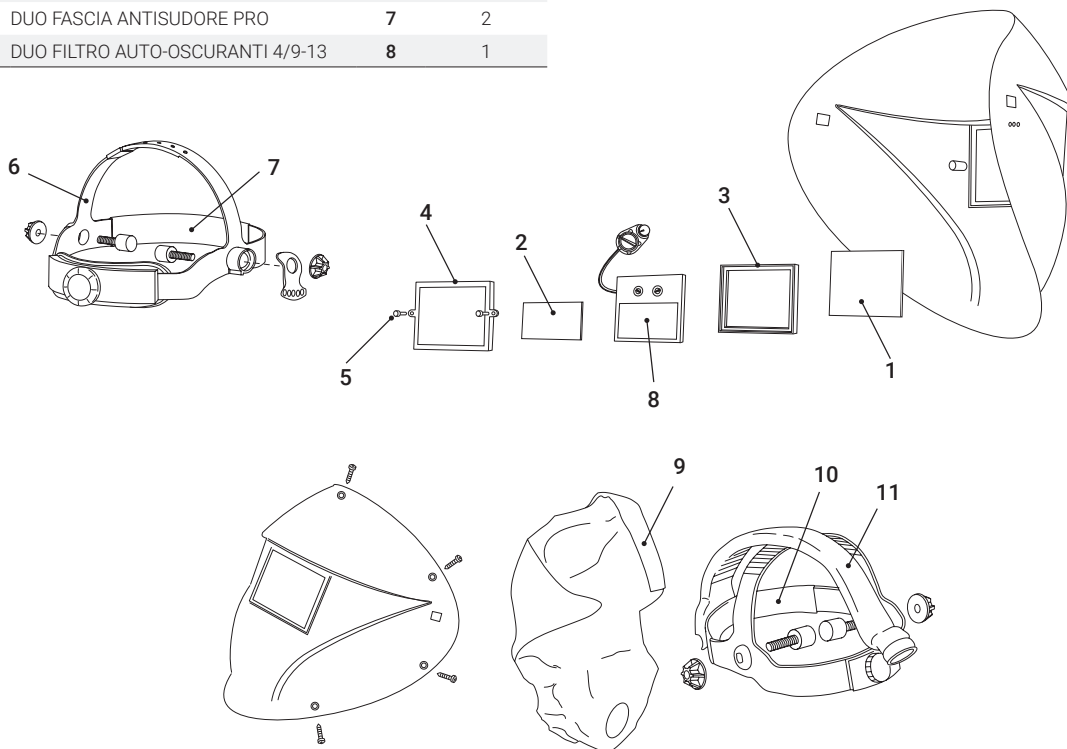

> 20 Amp

Combinabile con AIRMAX®

Maschere per saldatura e visiere

FUNZIONE

BENIFICI

VANTAGGI

Suono clic quando si seleziona la modalità molatura	Facilità d'uso	Conferma che è stata selezionata la modalità corretta
Calotta classificata B	Applicazioni di molatura	Assicurazione per l'utente che la maschera è adatta all'uso
Filtro dotato di viti di serraggio a mano	Cambio rapido	Tempi di manutenzione ridotti. Aumento della produttività.
Regolazione dell'inclinazione della maschera	Regolazione del comfort	Lavoratore fiducioso che la maschera si adatta
Disegno maschera	Design curvo per una migliore deflessione del fumo	Salute e sicurezza dell'utente
Canalizzazione dell'aria svasata	Previene gli occhi asciutti	Maggiore salute e produttività dell'utente
Lente protettiva	Design convesso	Sicurezza dell'utente e riduzione dei costi
2 anni di garanzia sul filtro	Affidabilità	Durabilità
Filtro con regolazione di sensibilità e ritardo	Applicazioni multiple	Aumento della produttività
Regolazione esterna di tonalità da 9 a 13	Facile da impostare e regolare	Si adatta alle condizioni di lavoro

WH25 DUO

Codice		Quantità per scatola
J7101	DUO MASCHERA PER SALDATURA NERO 4/9-13 ADF	1

RICAMBI E ACCESSORI

Codice		Immg	Quantità per scatola
J7176	DUO LENTE PROTETTIVA ESTERNA	1	10
J7177	DUO LENTE PROTETTIVA INTERNA	2	10
J7172	DUO SUPPORTO PER FILTRO	3	1
J7173	DUO SUPPORTO PER LENTE	4	1
J7910	DUO KIT DISTANZIALE	5	1
J7174	DUO BARDATURA PRO	6	1
J7175	DUO FASCIA ANTISUDORE PRO	7	2
J7180	DUO FILTRO AUTO-OSCURANTI 4/9-13	8	1

WH25 DUO

Area de vision	92 x 41 mm
Opzione per casco di sicurezza	non applicabile
Peso	498g
Tonalità chiara	4
Tonalità scura	9-13
Regolazione di tonalità	si / esterna
Regolazione sensibilità	si / interna
Regolazione tempo di ritorno	si / interna
Modalità molatura	si
Tempo di commutazione	0.3 ms
Alimentazione	a celle solari / batteria Li-ion 3V