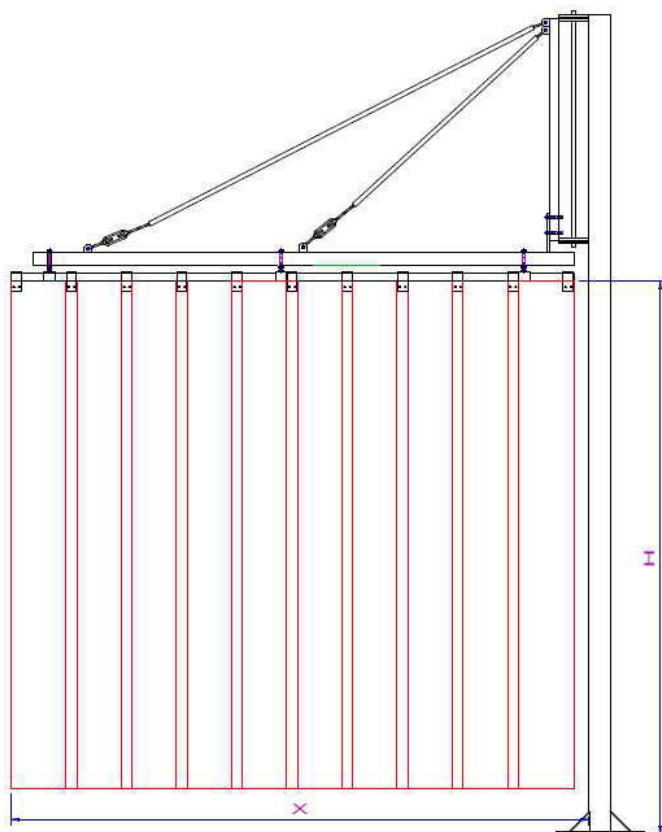

### Porte a bandiera

**Portata 50 da. N (50 kg) Carico lineare**  
Porta a bandiera con sezione di carico  
"tubo da 1 pollice"

**TTS-W-50-2000-R**

2000mm

**TTS-W-50-3000-R**

3000mm

Porta a bandiera con sezione di carico  
"Binario con profilo a C 40x40x2,5mm"

**TTS-W-50-2000-C**

2000mm Ausladung

**TTS-W-50-3000-C**

3000mm Ausladung

### Porte a bandiera con rinforzo

**Portata 50 da. N Carico lineare**

**Porta a bandiera con sezione di carico**

**"tubo da 1 pollice**

**TTS-W-50-4000-R**

4000mm Rinforzato

**TTS-W-10-5000-R**

5000mm Rinforzato

6000mm Rinforzato