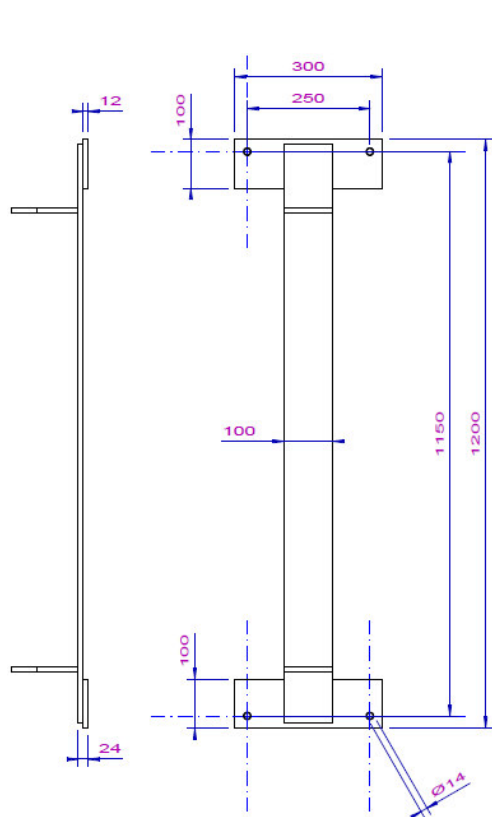

### Porte a bandiera

**Portata 50 da. N (50 kg) Carico lineare**  
Porta a bandiera con sezione di carico  
"tubo da 1 pollice"

**TTS-W-50-2000-R**

2000mm

**TTS-W-50-3000-R**

3000mm

Porta a bandiera con sezione di carico  
"Binario con profilo a C 40x40x2,5mm"

**TTS-W-50-2000-C**

2000mm Ausladung

**TTS-W-50-3000-C**

3000mm Ausladung

### Porte a bandiera con rinforzo

**Portata 50 da. N Carico lineare**

**Porta a bandiera con sezione di carico**

**"tubo da 1 pollice**

**TTS-W-50-4000-R**

4000mm Rinforzato

**TTS-W-10-5000-R**

5000mm Rinforzato

6000mm Rinforzato