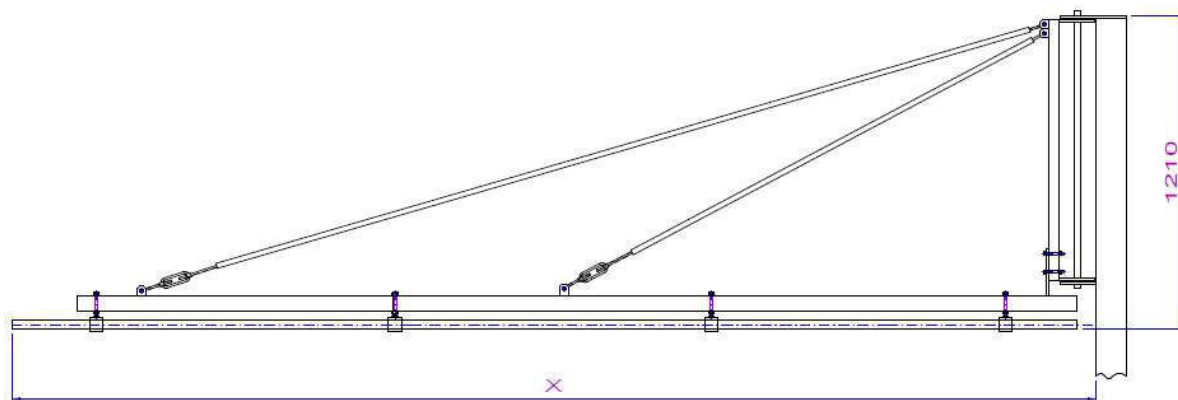

### Porte a bandiera

**Portata 50 da. N (50 kg) Carico lineare**  
Porta a bandiera con sezione di carico  
"tubo da 1 pollice"

**TTS-W-50-2000-R**

2000mm

**TTS-W-50-3000-R**

3000mm

Porta a bandiera con sezione di carico  
"Binario con profilo a C 40x40x2,5mm"

**TTS-W-50-2000-C**

2000mm Ausladung

**TTS-W-50-3000-C**

3000mm Ausladung

### Porte a bandiera con rinforzo

**Portata 50 da. N Carico lineare**

**Porta a bandiera con sezione di carico**

**"tubo da 1 pollice**

**TTS-W-50-4000-R**

4000mm Rinforzato

**TTS-W-10-5000-R**

5000mm Rinforzato

**TTS-W-50-6000-R**

6000mm Rinforzato

**Porta a bandiera con sezione di carico  
"Binario con profilo a C 40x40x2,5mm"**

**TTS-W-50-4000-C**

4000mm Rinforzato

**TTS-W-50-5000-C**

5000mm Rinforzato

**TTS-W-50-6000-C**