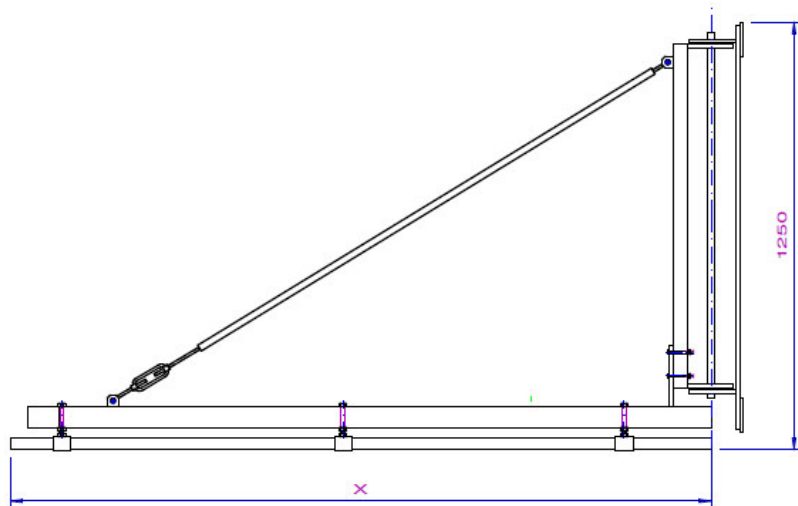

### Porte a bandiera

**Portata 50 da. N (50 kg) Carico lineare**  
Porta a bandiera con sezione di carico  
"tubo da 1 pollice"

**TTS-W-50-2000-R**

2000mm

**TTS-W-50-3000-R**

3000mm

Porta a bandiera con sezione di carico  
"Binario con profilo a C 40x40x2,5mm"

**TTS-W-50-2000-C**

2000mm Ausladung

**TTS-W-50-3000-C**

3000mm Ausladung

### Porte a bandiera con rinforzo

**Portata 50 da. N Carico lineare**

**Porta a bandiera con sezione di carico**

**"tubo da 1 pollice**

**TTS-W-50-4000-R**

4000mm Rinforzato

**TTS-W-10-5000-R**

5000mm Rinforzato

6000mm Rinforzato