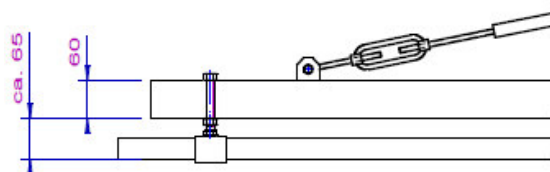

### Porte a bandiera

**Portata 50 da. N (50 kg) Carico lineare**  
Porta a bandiera con sezione di carico  
"tubo da 1 pollice"

**TTS-W-50-2000-R**

2000mm

**TTS-W-50-3000-R**

3000mm

Porta a bandiera con sezione di carico  
"Binario con profilo a C 40x40x2,5mm"

**TTS-W-50-2000-C**

2000mm Ausladung

**TTS-W-50-3000-C**

3000mm Ausladung